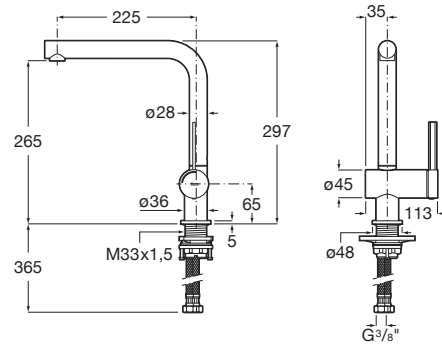

ONA

Mezclador monomando para cocina

PVPR (IVA INCLUIDO)

238,37 €

DIBUJOS TÉCNICOS

CARACTERÍSTICAS

Mezclador monomando para cocina con caño recto giratorio. Incluye enlaces de alimentación flexibles. Apertura en agua fría.

Ahorro de agua y energía

Apertura frontal en agua fría

Enlaces de alimentación flexibles incluidos

Garantía: 5 años

Lugar de instalación: Fregadero

Máxima Presión Dinámica (kPa): 5

Posición del tirador: Lateral

Rosca de la toma de agua: 3/8"

Tipo de aireador: Reparado

Tipo de desagüe: Desagüe no incluido

Tipo de grifería: Monomando

Tipo de instalación: De repisa

Válvula antirretorno

Evershine

Ona